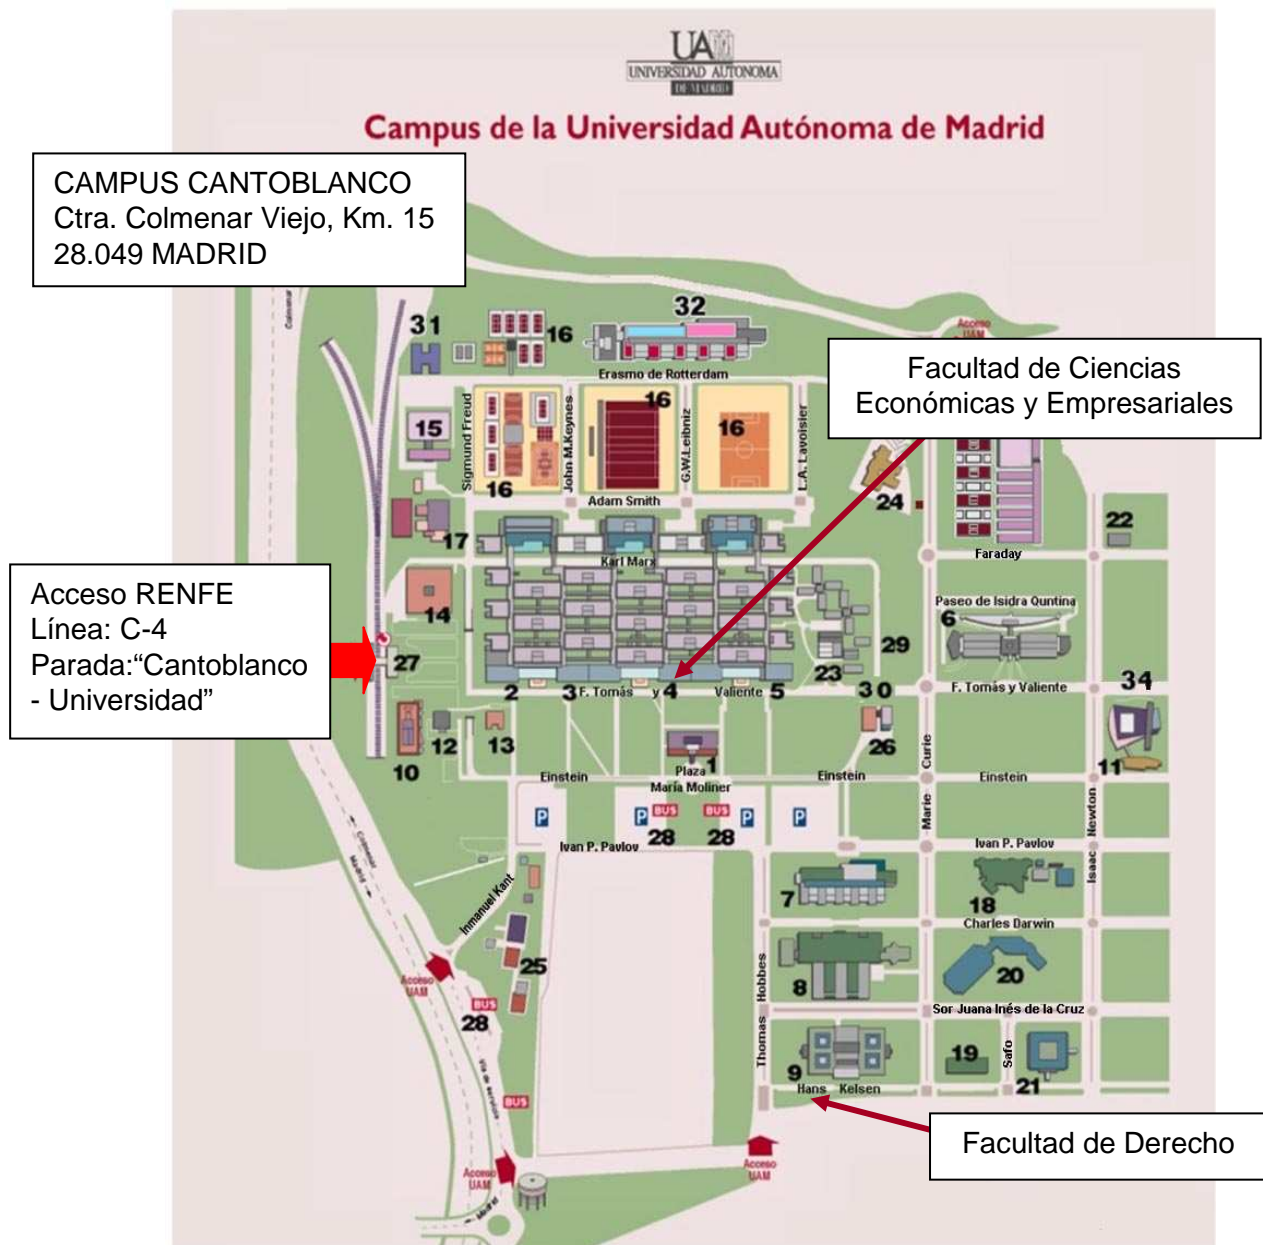

MAPA Y ACCESO A LA UNIVERSIDAD AUTÓNOMA DE MADRID (UAM)

Situación y accesos

La Universidad Autónoma de Madrid tiene su sede principal en el **Campus de Cantoblanco**, situado a 15 kilómetros al norte de la capital (Carretera M-607) y cercano a los municipios de Alcobendas, San Sebastián de los Reyes, Tres Cantos y Colmenar Viejo.

La **estación de tren Cantoblanco-Universidad** está situada junto al pabellón B. Los trenes cubren la **línea C-4: Parla – Atocha – Chamartín / Colmenar Viejo / Alcobendas – San Sebastián de los Reyes** (más información sobre cercanías Madrid en <http://www.renfe.es/cercanias/madrid>)

Los autobuses para acceder al **campus de Cantoblanco** son los siguientes:

Línea 714	Plaza de Castilla (terminal, andén 13) – 714
Línea 827	Canillejas - Alcobendas-UAM-Tres Cantos.
Línea 827 A	San Sebastián de los Reyes - Alcobendas - UAM.
Línea 828	Recintos feriales-Juan Carlos I - Alcobendas - UAM.

Existen además **otros autobuses con parada en las cercanías del campus**:

Línea 711	Fuencarral - El Goloso
Línea 712	Plaza de Castilla - Tres Cantos (por Avda.Viñuelas
Línea 713	Plaza de Castilla - Tres Cantos (por Avda. Encuartes)
Línea 716	Plaza de Castilla - Tres Cantos (por Soto de Viñuelas)
Línea 721	Plaza de Castilla - Colmenar Viejo
Línea 722	Plaza de Castilla - Colmenar Viejo (por Glorieta del Mediterráneo);
Línea 724	Plaza de Castilla - Manzanares el Real
Línea 725	Plaza de Castilla - Miraflores -Bustarviejo
Línea 726	Plaza de Castilla - Guadalix de la Sierra
Línea 876	Plaza de Castilla - Villalba